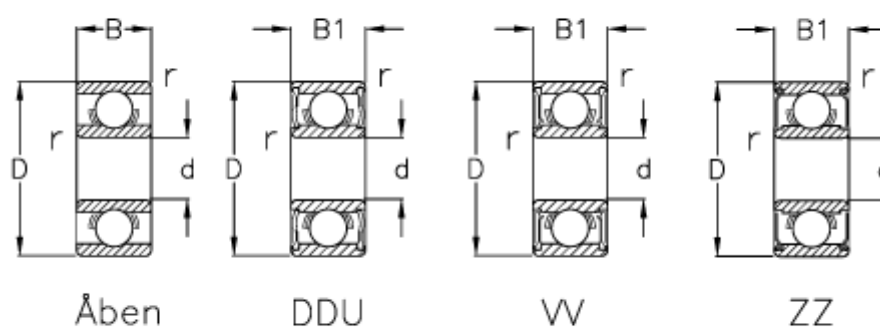

Varenummer: 570405006002
Beskrivelse: NSK Leje 635 Åben
d=5 D=19 B=6

Mål

B	= 6	Max. o/m åben = 40000
B1	= 6	r min = 0.3
Belastning Cor (N)	= 885	Type = 635
Belastning Cr (N)	= 2340	
d	= 5	
D	= 19	
Max. o/m DD	= 30000	
Max. o/m ZZ-VV	= 32000	